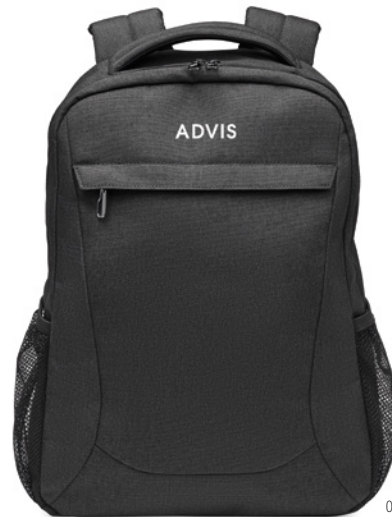

03

Hana MO2047

15"

Zaino per laptop da 15" in poliestere 600D RPET. 3 scomparti esterni con cerniera e tasche interne. 2 tasche laterali in rete. Spallacci regolabili. Shienale imbottito in rete. Supporto per trolley. **Misura** 45x31x18,5 cm
Tecnica di stampa Transfer serigrafico*,S,TD

Prezzi in €   1   50   100   250   500
Stamp. 1 colore* 105,10   63,87   61,20   58,79   58,32

Waipio MO2046

15"

Zaino per laptop da 15 pollici in poliestere 600D RPET. Porta laptop e scomparti interni. Tasca frontale con cerniera e 2 tasche laterali in rete. Spallacci regolabili. Porta trolley sul dietro. **Misura** 43x31,5x13 cm
Tecnica di stampa Transfer serigrafico*,S,TD

Prezzi in €   1   50   100   250   500
Stamp. 1 colore* 76,48   46,37   44,35   42,58   42,11