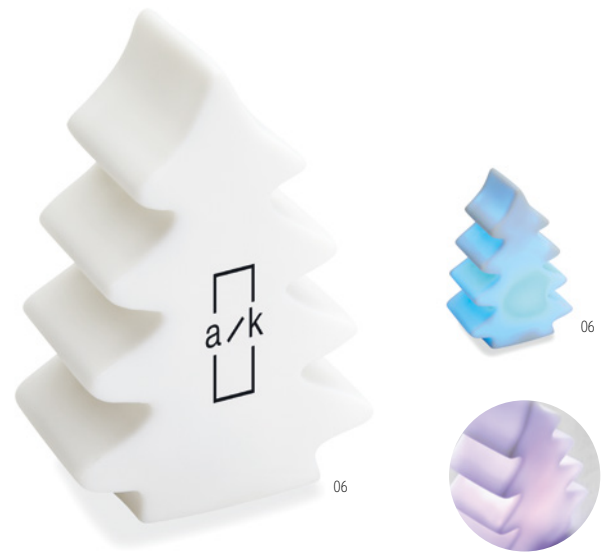

Lumitree CX1362

Luce in PVC a forma di albero di Natale. La luce cambia colori alternando: bianco, blue, viola, rosso, giallo e verde. 3 LR44 batterie incluse. **Misura** 10x4x7 cm

Tecnica di stampa Tampografia*

Prezzi in €	1	250	500	1000	2500
Stamp. 1 colore*	7,94	4,15	3,89	3,71	3,51