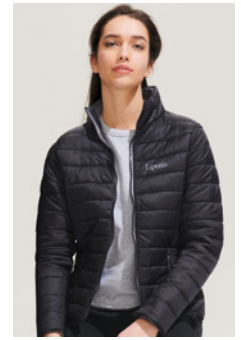

SOL'S Ride Women
S01170

*Disponibile in stile donna

Colori, taglie e prezzo a seconda dello stile selezionato.