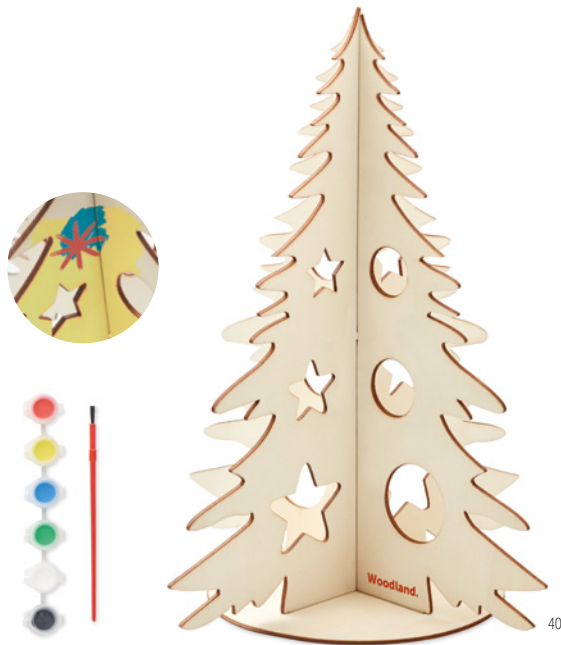

Tree And Paint CX1493

Albero di Natale fai da te in legno, include 6 colori ad acqua e pennello.
Misura 29,7x24,8 cm **Tecnica di stampa** Tampografia*,D01,DL,L

Prezzi in € 1 100 250 500 1000
 Stamp. 1 colore* 15,36 8,63 8,15 7,72 7,37